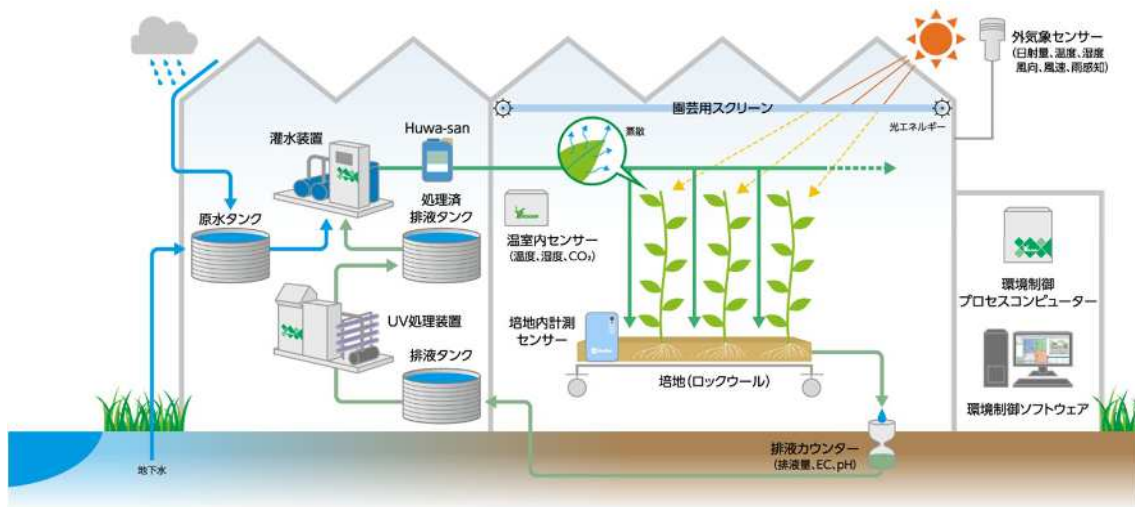

写真 2) 展示予定パネル

■ 本件に関する問い合わせ先

生産事業部 資材部 TEL:03-5209-1217、FAX:03-3255-1127

または、お問い合わせフォームからお願いします。